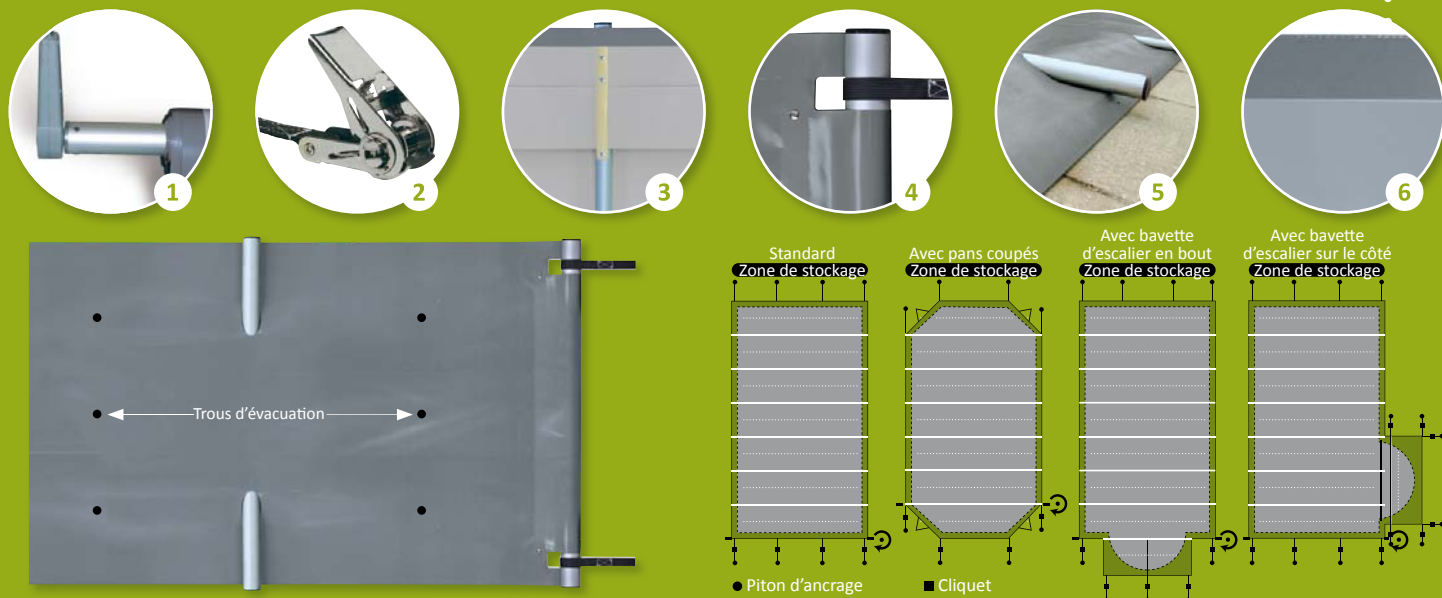

EASY First Évolution

Elle a tout pour plaire, même son prix.

Couverture opaque

Piscines bois

Surface bassin
≤ 5 x 11,5 m

Poids au m²
1,10 kg

Système de tension
sur tube

Finition
ourlet soudé

Résistance abrasion

Système antifeuilles
antisoulèvement

Pans coupés

Tissu SUPERBLACK
Évolution

EASY First Évolution

Un rapport qualité/prix incomparable.

EASY First Évolution possède les atouts d'une couverture de sécurité de très haute qualité, tout en restant accessible. Elle s'intègre facilement sur la plupart des bassins existants ou à construire grâce à sa forme rectangulaire ou à pans coupés.

Seulement 4 cliquets Inox à manipuler sur le modèle standard.

3 Durée de vie prolongée

Grâce aux 2 bandes antiabrasion interchangeables situées sous la couverture au niveau des nez de margelle et aux patins de protection composites rivetés sous les tubes.

4 Système de tension sur le tube

Permet d'obtenir une tension parfaite de la couverture.

5 Système antifeuilles et antisoulèvement sur les longueurs

Le système exclusif de tension avec son rabat sur la longueur protège totalement votre bassin été comme hiver des poussières, feuilles et autres impuretés.